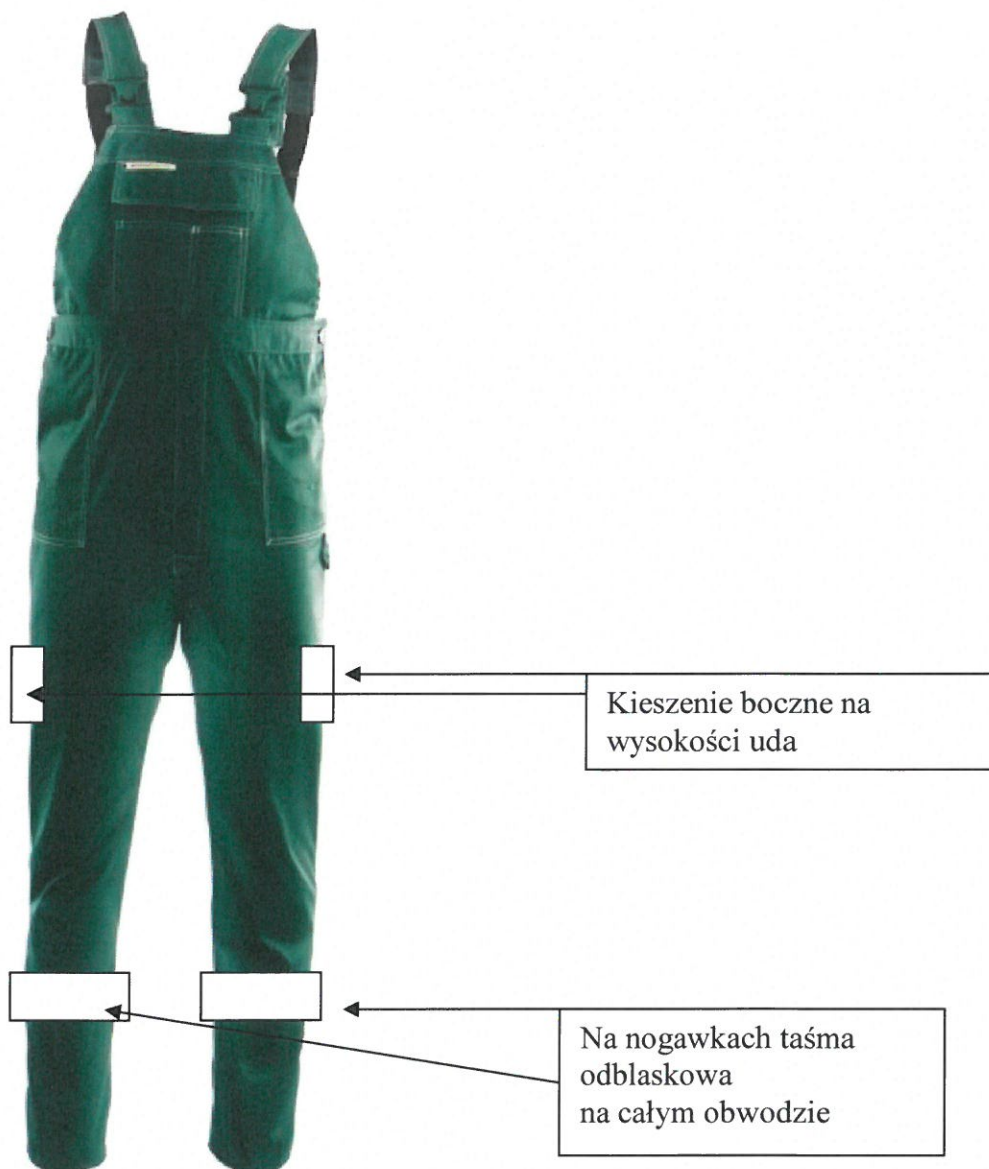

Na plecach logo MZK w kolorze żółtym wymiar 12 cm x 5 cm

Haft zawierający imię i nazwisko na rzepey

Bluza dziana z kapturem Classic

Spodnie robocze

Podany asortyment jest przykładowym wzorem, mającym tylko i wyłącznie na celu odzwierciedlenie miejsc, w jakich powinny być taśmy odblaskowe.

Ubranie zimowe ocieplane

Podany asortyment jest przykładowym wzorem, mającym tylko i wyłącznie na celu odzwierciedlenie miejsc, w jakich powinny być taśmy odblaskowe.

Haft zawierający imię i nazwisko powinien znaleźć się tylko na bluzach, kurtkach zimowych, bezrękawnikach.

Podany asortyment jest przykładowym wzorem, mającym tylko i wyłącznie na celu odzwierciedlenie miejsc, w jakich powinny być taśmy odblaskowe.

Haft zawierający imię i nazwisko powinien znaleźć się tylko na bluzach, kurtkach zimowych, bezrękawnikach.

Podany asortyment jest przykładowym wzorem, mającym tylko i wyłącznie na celu odzwierciedlenie miejsc, w jakich powinny być taśmy odblaskowe.