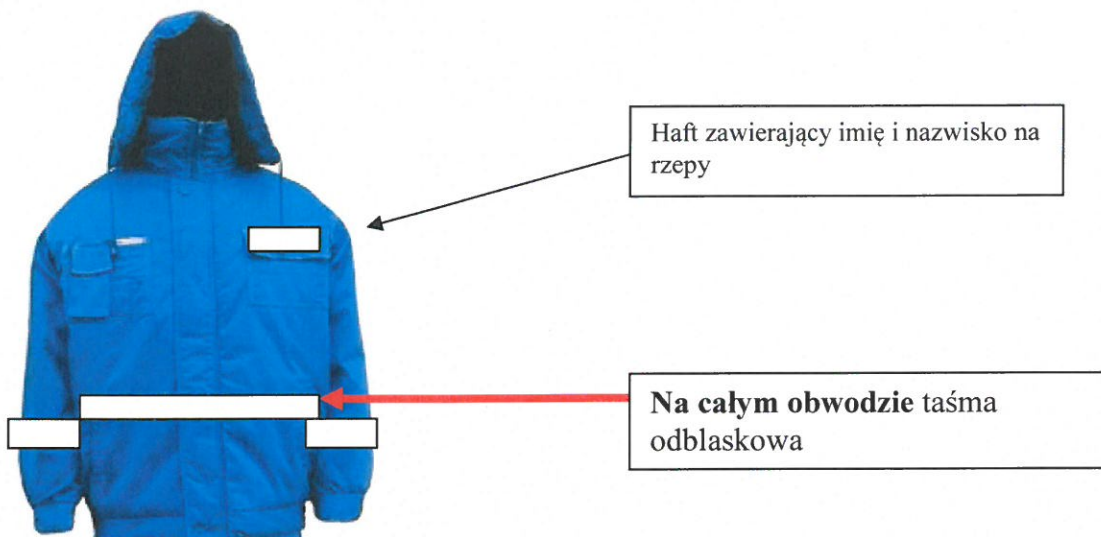

Na plecach logo MZK w kolorze żółtym wymiar 12 cm x 5 cm

Haft zawierający imię i nazwisko na rzepey

Bluza dziana z kapturem Classic

Spodnie robocze

Podany asortyment jest przykładowym wzorem, mającym tylko i wyłącznie na celu odzwierciedlenie miejsc, w jakich powinny być taśmy odblaskowe.

Ubranie zimowe ocieplane

Podany asortyment jest przykładowym wzorem, mającym tylko i wyłącznie na celu odzwierciedlenie miejsc, w jakich powinny być taśmy odblaskowe.

Haft zawierający imię i nazwisko powinien znaleźć się tylko na bluzach, kurtkach zimowych, bezrękawnikach.

Podany asortyment jest przykładowym wzorem, mającym tylko i wyłącznie na celu odzwierciedlenie miejsc, w jakich powinny być taśmy odblaskowe.

Haft zawierający imię i nazwisko powinien znaleźć się tylko na bluzach, kurtkach zimowych, bezrękawnikach.

Podany asortyment jest przykładowym wzorem, mającym tylko i wyłącznie na celu odzwierciedlenie miejsc, w jakich powinny być taśmy odblaskowe.